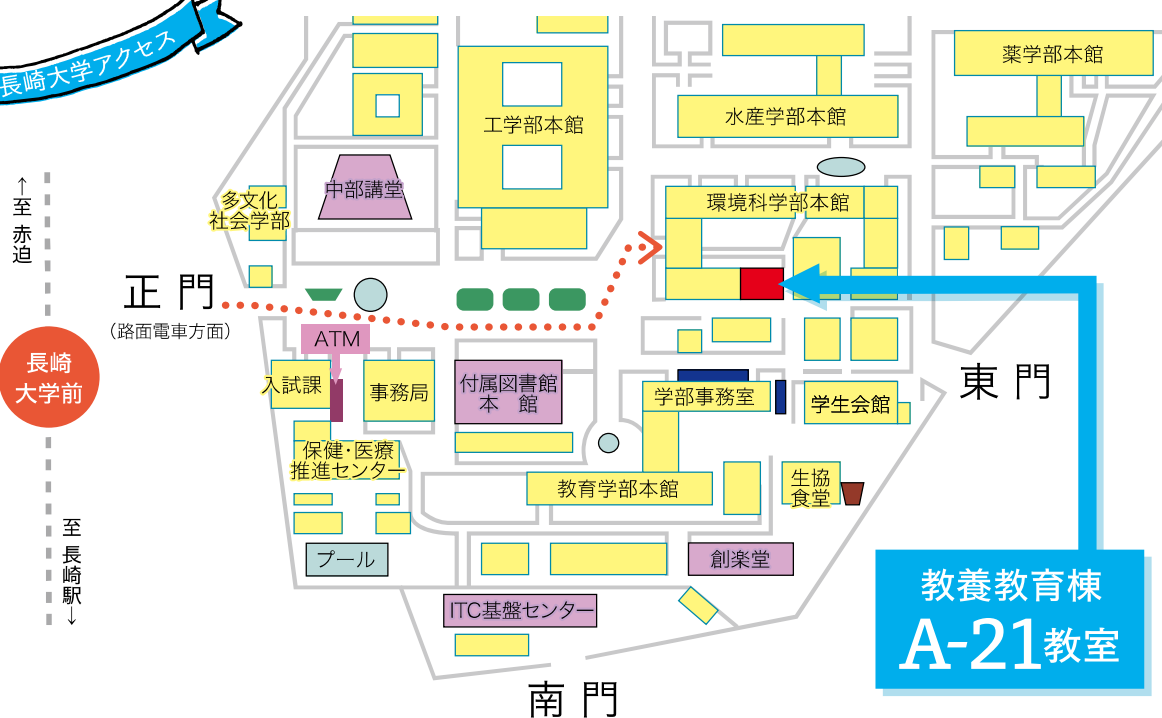

プログラム

1. 17:40~17:45
   あいさつ
2. 17:45~18:05
   講演/講師 中村 尊氏
   (NPO)フリースクールクレインハーバー 理事長
   「日常の活動の延長線における地域貢献」
   ～ 学生服バンク(学生服のリユース)活動 ～

1. 18:05~19:50
   学生による地域活性プロジェクトの発表
   福祉分野/坂本地区での農業活動CHONO
   里親里子応援隊
   海洋分野/ながさき海援隊
   観光分野/縁JOYプロジェクト
   ながさき街中道案内隊
   学生の視点から届ける地域情報
   夏祭りを通じた
   ミケ町アーケードの活性化

1. 教育分野/大阪鋼管 学生ベトナム派遣を事例として
   ソーシャルワーク力になるための地域活動
   プラチナロボットスクール
   ピースキャラバン隊
   NAGASAKIしごとみらい博
   ながさき100km徒歩の旅ボランティア
2. 19:50~20:05
   講評と表彰
   審査により、協賛企業からの賞を授与します。
3. 20:05~20:10
   閉会

長崎大学文教キャンパス A-21教室 と長崎県立大学佐世保 201講義室 を遠隔講義システムで繋いで実施
講義室の場所の詳細は「地方創生推進本部 事務局」までお問合せください。

講師プロフィール

中村 尊氏 (NPO)フリースクールクレインハーバー 理事長

1967年 2月:長崎市で生まれる
1990年 3月:佐賀大学理工学部数学科卒業(高等学校第一種教員免許取得)
1990年 4月:十八ソフトウェア株式会社入社
2003年11月:フリースクール設立に向け、十八ソフトウェア株式会社を退社
2004年 3月:特定非営利活動法人フリースクールクレイン・ハーバー設立、理事長就任
2008年 8月:特定非営利活動法人チャイルドラインながさき設立、理事長就任

2009年 6月:特定非営利活動法人フリースクール全国ネットワーク理事就任
2011年 8月:長崎県子ども若者総合相談センター長就任(2014年3月退任)
2012年 2月:長崎新聞コラム欄「うず潮」執筆開始(「うず潮」欄終了に伴い執筆終了)
2013年 4月:長崎県民ボランティアセンター運営副委員長就任
2014年 4月:長崎市市民力推進委員就任(2016年3月任期満了)
2016年 6月:認定NPO法人チャイルドライン支援センター理事就任

長崎大学アクセス

※公共交通機関をお使い下さい。

主催 長崎大学地方創生推進本部、長崎大学やってみゅーでスク **協力** 長崎県、長崎市、長崎市経営戦略推進会議
協賛 伸和コントロールズ(株)、(株)大川原製作所、協和機電工業(株)、(株)日本ベネックス、SGエキスパート(株)、(株)橋本商会、扇精光ホールディングス(株)、メモリードグループ、(株)山下金型、(株)シーヴィテック九州、日特エンジニアリング(株)、アイティーアイ(株)、大阪鋼管(株)、(株)チョープロ

問合せ
申込先

地方創生推進本部 事務局 (国立大学法人長崎大学内)
TEL **095-819-2107** FAX **095-819-2885**
〒852-8521 長崎市文教町1-14 Mail / cocp_suishin@ml.nagasaki-u.ac.jp